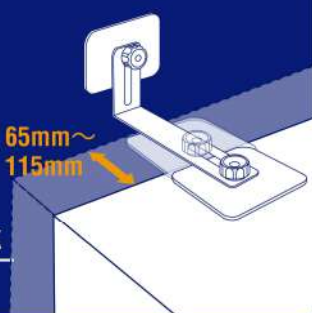

書庫・家具の転倒を防止

書庫や家具と壁を粘着止めでしっかり固定します!

対象物荷重 **360kg/2セット**
(1セットあたり180kg)

粘着固定

震度**6強**に耐える!
(耐震実験実証済み)

対象物荷重 **360kg/2セット**
(1セットあたり180kg)

ティープレート T-PLATE

ティープレート T-PLATE ベルトタイプ

壁から最大**65mm**離れた場合まで固定可能

わずかにしなるプレート厚**1.6mm**

設置個所に合わせてフィットし地震の揺れを軽減!

グリップナットで簡単固定・解除!

壁から最大**150mm**離れた場合まで固定可能

対象物の状況や設置環境による様々なシチュエーションに対応可能!

ロング

65mm以上離れる場合はL型ロングプレートをご使用ください。
最大**115mm**離れた場合まで対応

※壁までの距離が65mm以下の場合にはご使用できません。

ロング

150mm以上離れる場合はベルトタイプのロングをご使用ください。
最大**800mm**離れた場合まで対応

ハイロング

800mm以上離れる場合はベルトタイプのハイロングをご使用ください。
最大**1200mm**離れた場合まで対応

通常タイプが設置困難な場合に!

天面のふちに凹凸がある対象物

窓際に設置した対象物