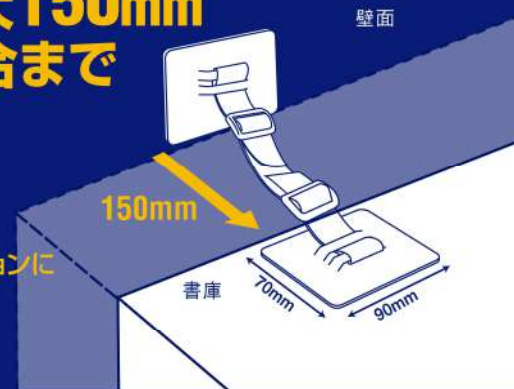

書庫・家具の転倒を防止

書庫や家具と壁を粘着止めでしっかり固定します!

対象物荷重 **360kg/2セット**
(1セットあたり180kg)

粘着固定

震度**6強**に耐える!
(耐震実験実証済み)

対象物荷重 **360kg/2セット**
(1セットあたり180kg)

ティープレート T-PLATE

ティープレート T-PLATE ベルトタイプ

壁から最大**65mm**離れた場合まで固定可能

わずかにしなるプレート厚**1.6mm**

設置個所に合わせてフィットし地震の揺れを軽減!

グリップナットで簡単固定・解除!

壁から最大**150mm**離れた場合まで固定可能

対象物の状況や設置環境による様々なシチュエーションに対応可能!

ロング

65mm以上離れる場合はL型ロングプレートをご使用ください。
最大**115mm**離れた場合まで対応

※壁までの距離が65mm以下の場合にはご使用できません。

ロング

150mm以上離れる場合はベルトタイプのロングをご使用ください。
最大**800mm**離れた場合まで対応

ハイロング

800mm以上離れる場合はベルトタイプのハイロングをご使用ください。
最大**1200mm**離れた場合まで対応

通常タイプが設置困難な場合に!

天面のふちに凹凸がある対象物

窓際に設置した対象物