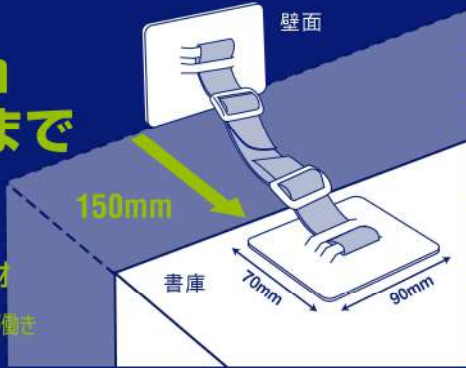

※専用の取り外しジグもございます。

書庫・ラックの転倒を防止

書庫やラックと壁を
粘着止めで
しっかり固定します!

対象物荷重
360kg/2セット(1セットあたり180kg)
ミニ:**180kg/2セット**(1セットあたり90kg)

粘着
固定

**震度
6強に
耐える!**
(耐震実験実証済み)

対象物荷重
100kg/1セット

対象物荷重
180kg/1セット

ティープレート T-PLATE ラバーベルト

壁から
最大150mm
離れた場合まで
固定可能

ゴムが衝撃吸収のクッション材
.....
ゴムベルトのため地震衝撃の吸収が働き
壁に加わるチカラを軽減!

ティープレート T-PLATE ラック用

壁から
最大1000mm
離れた場合まで
固定可能

メタルラックなどの
棚の固定に!
柱の形状・材質を問わずに設置可能

内側すべり止め加工ですり落ちない!

ミニ