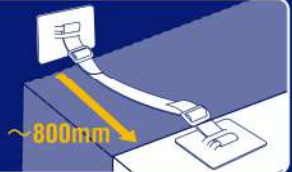

壁から最大**65mm**離れた場合まで固定可能

わずかにしなるプレート厚**1.6mm**

設置個所に合わせてフィットし地震の揺れを軽減!

グリップナットで簡単固定・解除!

壁から最大**150mm**離れた場合まで固定可能

対象物の状況や設置環境による様々なシチュエーションに対応可能!

ロング

65mm以上離れる場合はL型ロングプレートをご使用ください。
最大**115mm**離れた場合まで対応

※壁までの距離が65mm以下の場合にはご使用できません。

ロング

150mm以上離れる場合はベルトタイプのロングをご使用ください。
最大**800mm**離れた場合まで対応

ハイロング

800mm以上離れる場合はベルトタイプのハイロングをご使用ください。
最大**1200mm**離れた場合まで対応

通常タイプが設置困難な場合に!

天面のふちに凹凸がある対象物

窓際に設置した対象物