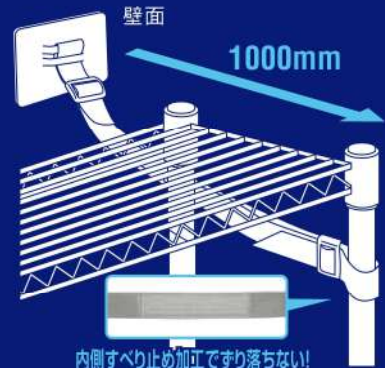

ティープレート T-PLATE ラバーベルト

壁から
最大150mm
離れた場合まで
固定可能

ゴムが衝撃吸収のクッション材
.....
ゴムベルトのため地震衝撃の吸収が働き
壁に加わるチカラを軽減!

ティープレート T-PLATE ラック用

壁から
最大1000mm
離れた場合まで
固定可能

メタルラックなどの
棚の固定に!
柱の形状・材質を問わずに設置可能

内側すべり止め加工ですり落ちない!

ミニ

プレートがひと回り小さい
(50×60mm)
ミニサイズ

冷蔵庫などの重量物や精密機器に

バックル付

バックル付きで
取り付け・取り外しが
簡単!

ホワイトボードや中量ラックなどに

内側すべり止め加工ですり落ちない!

グレー
TPRB-7090G
4582418911421
[ミニ]
TPRB-5060G
4582418911445

メタリック
TPRB-7090M
4582418911414
[ミニ]
TPRB-5060M
4582418911438