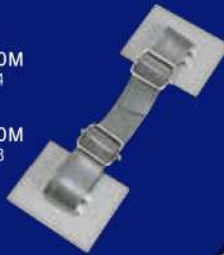

ティープレート T-PLATE ラバーベルト

壁から
最大150mm
離れた場合まで
固定可能

ゴムが衝撃吸収のクッション材
.....
ゴムベルトのため地震衝撃の吸収が働き
壁に加わるチカラを軽減!

ティープレート T-PLATE ラック用

壁から
最大1000mm
離れた場合まで
固定可能

メタルラックなどの
棚の固定に!
柱の形状・材質を問わずに設置可能

内側すべり止め加工ですり落ちない!

ミニ

プレートがひと回り小さい
(50×60mm)
ミニサイズ

冷蔵庫などの重量物や精密機器に

バックル付

バックル付きで
取り付け・取り外しが
簡単!

ホワイトボードや中量ラックなどに

内側すべり止め加工ですり落ちない!

グレー
TPRB-7090G
4582418911421
[ミニ]
TPRB-5060G
4582418911445

メタリック
TPRB-7090M
4582418911414
[ミニ]
TPRB-5060M
4582418911438

グレー
TPR-7090G
4582418911469

メタリック
TPR-7090M
4582418911452

[バックル式]
グレー
TPR-7090BG
4582418911483

メタリック
TPR-7090BM
4582418911476

〈セット内容〉
プレート4個 / アジャスター4個 / ラバーベルト2本 / アルコールパッド2枚
材質表示: スチール ベルト: ゴム製 (EPDM)
(表面処理 / クロームメッキ、焼付塗装)、VHB
付属品: アルコールパッド

〈兼用〉交換用粘着パッド
N-7090 4582418911025
ミニ: N-5060 4582418911490

※専用の取り外しジグもございます。

〈セット内容〉
プレート2個 / アジャスター4個 / ベルト2本 / アルコールパッド2枚
バックル式: プレート4個 / アジャスター4個 / ベルト2本 / アルコールパッド2枚
材質表示: スチール ベルト: ポリプロピレン
(表面処理 / クロームメッキ、焼付塗装)、VHB
付属品: アルコールパッド