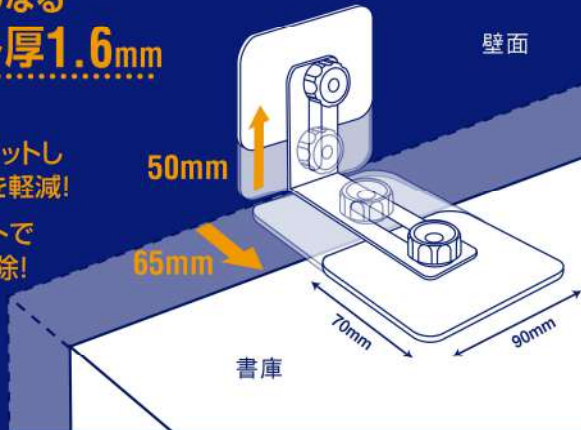

書庫・家具の転倒を防止

書庫や家具と壁を粘着止めでしっかり固定します!

対象物荷重 **360kg/2セット**
(1セットあたり180kg)

粘着固定

震度**6強**に耐える!
(耐震実験実証済み)

対象物荷重 **360kg/2セット**
(1セットあたり180kg)

ティープレート T-PLATE

ティープレート T-PLATE ベルトタイプ

壁から最大**65mm**離れた場合まで固定可能

わずかにしなるプレート厚**1.6mm**

設置個所に合わせてフィットし地震の揺れを軽減!

グリップナットで簡単固定・解除!

壁から最大**150mm**離れた場合まで固定可能

対象物の状況や設置環境による様々なシチュエーションに対応可能!

ロング

65mm以上離れる場合はL型ロングプレートをご使用ください。
最大**115mm**離れた場合まで対応

※壁までの距離が65mm以下の場合にはご使用できません。

ロング

150mm以上離れる場合はベルトタイプのロングをご使用ください。
最大**800mm**離れた場合まで対応

ハイロング

800mm以上離れる場合はベルトタイプのハイロングをご使用ください。
最大**1200mm**離れた場合まで対応

通常タイプが設置困難な場合に!

天面のふちに凹凸がある対象物

窓際に設置した対象物