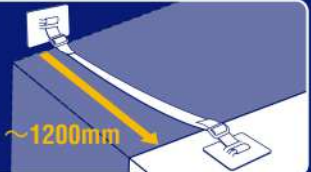

壁から最大**65mm**離れた場合まで固定可能

わずかにしなるプレート厚**1.6mm**

設置個所に合わせてフィットし地震の揺れを軽減!

グリップナットで簡単固定・解除!

壁から最大**150mm**離れた場合まで固定可能

対象物の状況や設置環境による様々なシチュエーションに対応可能!

ロング

65mm以上離れる場合はL型ロングプレートをご使用ください。
最大**115mm**離れた場合まで対応

※壁までの距離が65mm以下の場合にはご使用できません。

ロング

150mm以上離れる場合はベルトタイプのロングをご使用ください。
最大**800mm**離れた場合まで対応

ハイロング

800mm以上離れる場合はベルトタイプのハイロングをご使用ください。
最大**1200mm**離れた場合まで対応

通常タイプが設置困難な場合に!

天面のふちに凹凸がある対象物

窓際に設置した対象物