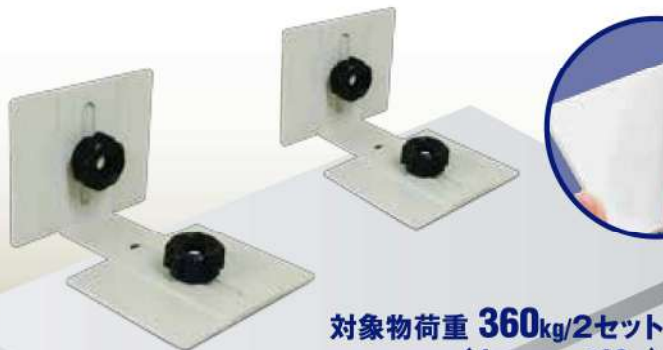

書庫・家具の転倒を防止

書庫や家具と壁を粘着止めでしっかり固定します!

対象物荷重 **360kg/2セット**
(1セットあたり180kg)

粘着固定

震度**6強**に耐える!
(耐震実験実証済み)

対象物荷重 **360kg/2セット**
(1セットあたり180kg)

ティープレート T-PLATE

ティープレート T-PLATE ベルトタイプ

壁から最大**65mm**離れた場合まで固定可能

わずかにしなるプレート厚**1.6mm**

設置個所に合わせてフィットし地震の揺れを軽減!

グリップナットで簡単固定・解除!

壁から最大**150mm**離れた場合まで固定可能

対象物の状況や設置環境による様々なシチュエーションに対応可能!

ロング

65mm以上離れる場合はL型ロングプレートをご使用ください。
最大**115mm**離れた場合まで対応