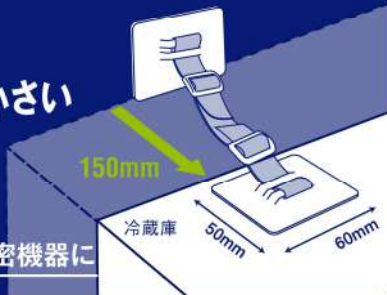

※専用の取り外しジグもございます。

書庫・ラックの転倒を防止

書庫やラックと壁を
粘着止めで
しっかり固定します!

対象物荷重
360kg/2セット(1セットあたり180kg)
ミニ:**180kg/2セット**(1セットあたり90kg)

粘着
固定

**震度
6強に
耐える!**
(耐震実験実証済み)

対象物荷重
100kg/1セット

対象物荷重
180kg/1セット

ティープレート T-PLATE ラバーベルト

壁から
最大150mm
離れた場合まで
固定可能

ゴムが衝撃吸収のクッション材
.....
ゴムベルトのため地震衝撃の吸収が働き
壁に加わるチカラを軽減!

ティープレート T-PLATE ラック用

壁から
最大1000mm
離れた場合まで
固定可能

メタルラックなどの
棚の固定に!
柱の形状・材質を問わずに設置可能

内側すべり止め加工ですり落ちない!

ミニ

プレートがひと回り小さい
(50×60mm)
ミニサイズ

冷蔵庫などの重量物や精密機器に

バックル付

バックル付きで
取り付け・取り外しが
簡単!

ホワイトボードや中量ラックなどに

内側すべり止め加工ですり落ちない!

グレー
TPRB-7090G
4582418911421
[ミニ]
TPRB-5060G
4582418911445

メタリック
TPRB-7090M
4582418911414
[ミニ]
TPRB-5060M
4582418911438