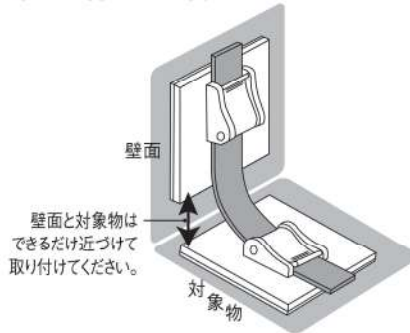

● 取付方法

1. 壁面や家具の取り付け場所に付着しているホコリや水分、油分などの汚れを、付属のアルコールパッドで拭き取ってください。汚れていると粘着効果が落ちることがあります。
2. 取り付け位置を決めてセパレーターをはがし、上から強く押し付けてください。2つのバックルを近づけて固定する方が強度が高まります。
3. ベルトは、相互のバックルで強く張ります。余分なベルトは切り取りますが、切り口のぼつれはマッチ等の炎を近づけて縮めてください。ベルトは、5~10mm程度の残寸があった方が便利です。
4. 壁材によっては補助シートを貼り、その上にバックルを取り付けると効果的です。

強力粘着ゲル + バックル

● 取り付け方の例

壁面と対象物はできるだけ近づけて取り付けてください。

EF-80G

サイズ

書庫等に

耐荷重 約 160kg

※1バック2本使用時
1本あたり耐荷重80kg