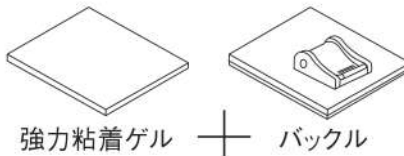

● 取付方法

1. 壁面や家具の取り付け場所に付着しているホコリや水分、油分などの汚れを、付属のアルコールパッドで拭き取ってください。汚れていると粘着効果が落ちることがあります。
2. 取り付け位置を決めてセパレーターをはがし、上から強く押し付けてください。2つのバックルを近づけて固定する方が強度が高まります。
3. ベルトは、相互のバックルで強く張ります。余分なベルトは切り取りますが、切り口のぼつれはマッチ等の炎を近づけて縮めてください。ベルトは、5~10mm程度の残寸があった方が便利です。
4. 壁材によっては補助シートを貼り、その上にバックルを取り付けると効果的です。

※ゲルは水洗いして繰り返し使用できます。(よく乾かしてからご使用ください。)

● 材質表示

バックル: PPO(難燃性)
ベルト: ナイロン(防災加工)
粘着: ポリウレタン系ゲル(難燃性)

耐用年数: 約8年

※使用状況や環境により変わる場合があります。

製造物責任法(PL法)に対応した製品です。

● MADE IN JAPAN

強力粘着 ゲル付バックル