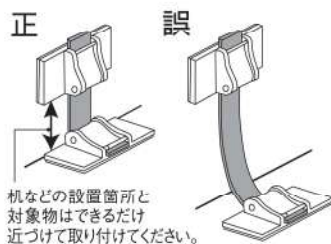

地震対策 × 簡単

Earth Quake Strenght & easy

手軽で
安心

地震による転倒を防止!
取り外し簡単、様々な所で使用可能。

- 強力粘着でOA機器や家電などをしっかり固定し、転倒・落下を防止します。
- バックル式でベルトを外せば、移動や掃除が簡単。
- オーディオなど段積みへの固定にも対応。

強力粘着パッド

●取付方法

- 1.設置する箇所を決めます。
- 2.バックルの取付位置は、平らな場所を選び、接着面積を十分に活かしてください。バックルは、お互いにできるだけ近い距離が効果的です。
- 3.バックルの取り付けは、備え付けのアルコールパッドで接着場所をきれいに拭き取り、乾燥したら接着面のセパレーターを剥がして貼ります。
- 4.ベルトは、相互のバックルで強く張ります。余分なベルトは切り取りますが、切り口のはつれはマッチ等の炎を近づけて縮めてください。ベルトは、5~10mm程度の残寸があった方が便利です。

- 材質表示
バックル：PPO(難燃性)
ベルト：ナイロン(防災加工)
粘着：VHB(アクリル系粘着剤)

EF-32V

サイズ **S** モニター等に
耐荷重 約 **32kg**
※1/パック2本使用時

セット内容

- ・小型バックル：4個(35mm×32mm)
 - ・ベルト200：2個(25mm×200mm)
 - ・アルコールパッド：2個
- 【別売】交換用粘着パッド N-32V

EF-64V

サイズ **M** パソコン等に
耐荷重 約 **64kg**
※1/パック2本使用時

● 取付方法

1. 壁面や家具の取り付け場所に付着しているホコリや水分、油分などの汚れを、付属のアルコールパッドで拭き取ってください。汚れていると粘着効果が落ちることがあります。
2. 取り付け位置を決めてセパレーターをはがし、上から強く押し付けてください。2つのバックルを近づけて固定する方が強度が高まります。
3. ベルトは、相互のバックルで強く張ります。余分なベルトは切り取りますが、切り口のぼつれはマッチ等の炎を近づけて縮めてください。ベルトは、5~10mm程度の残寸があった方が便利です。
4. 壁材によっては補助シートを貼り、その上にバックルを取り付けると効果的です。