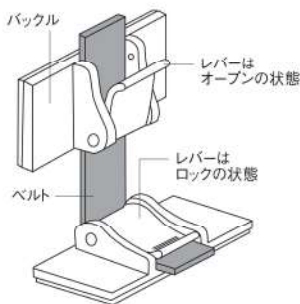

地震対策 × 簡単

Earth Quake Strenght & easy

手軽で
安心

地震による転倒を防止!
取り外し簡単、様々な所で使用可能。

- 強力粘着でOA機器や家電などをしっかり固定し、転倒・落下を防止します。
- バックル式でベルトを外せば、移動や掃除が簡単。
- オーディオなど段積みへの固定にも対応。

強力粘着パッド

●取付方法

- 1.設置する箇所を決めます。
- 2.バックルの取付位置は、平らな場所を選び、接着面積を十分に活かしてください。バックルは、お互いにできるだけ近い距離が効果的です。
- 3.バックルの取り付けは、備え付けのアルコールパッドで接着場所をきれいに拭き取り、乾燥したら接着面のセパレーターを剥がして貼ります。
- 4.ベルトは、相互のバックルで強く張ります。余分なベルトは切り取りますが、切り口のはつれはマッチ等の炎を近づけて縮めてください。ベルトは、5~10mm程度の残寸があった方が便利です。

- 材質表示
バックル：PPO(難燃性)
ベルト：ナイロン(防災加工)
粘着：VHB(アクリル系粘着剤)

EF-32V

サイズ **S** モニター等に
耐荷重 約 **32kg**
※1/パック2本使用時

セット内容

- ・小型バックル：4個(35mm×32mm)
 - ・ベルト200：2個(25mm×200mm)
 - ・アルコールパッド：2個
- 【別売】交換用粘着パッド N-32V

EF-64V

サイズ **M** パソコン等に
耐荷重 約 **64kg**
※1/パック2本使用時