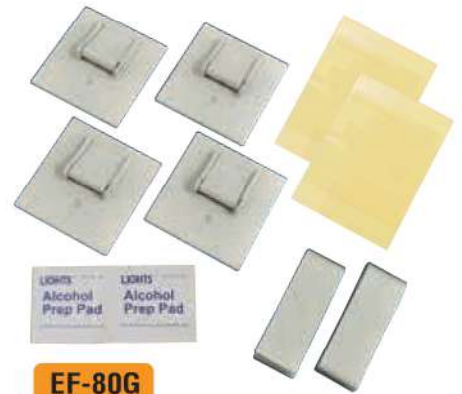

● 取付方法

1. 壁面や家具の取り付け場所に付着しているホコリや水分、油分などの汚れを、付属のアルコールパッドで拭き取ってください。汚れていると粘着効果が落ちることがあります。
2. 取り付け位置を決めてセパレーターをはがし、上から強く押し付けてください。2つのバックルを近づけて固定する方が強度が高まります。
3. ベルトは、相互のバックルで強く張ります。余分なベルトは切り取りますが、切り口のぼつれはマッチ等の炎を近づけて縮めてください。ベルトは、5~10mm程度の残寸があった方が便利です。
4. 壁材によっては補助シートを貼り、その上にバックルを取り付けると効果的です。

※ゲルは水洗いして繰り返し使用できます。(よく乾かしてからご使用ください。)

● 材質表示

バックル: PPO(難燃性)
ベルト: ナイロン(防災加工)
粘着: ポリウレタン系ゲル(難燃性)

耐用年数: 約8年

※使用状況や環境により変わる場合があります。

製造物責任法(PL法)に対応した製品です。

● MADE IN JAPAN

強力粘着 ゲル付バックル

強力粘着ゲル + バックル

● 取り付け方の例

壁面と対象物はできるだけ近づけて取り付けてください。

EF-80G

サイズ

書庫等に

耐荷重 約 160kg

※1バック2本使用時
1本あたり耐荷重80kg

セット内容

- ・ゲル付バックル: 4個 (72mm×67mm×17mm)
- ・ベルト600: 2個 (25mm×600mm)
- ・アルコールパッド: 2個
- ・補助シート: 2枚

【別売】交換用粘着パッド N-80G
補助シート N-80S

阪神淡路大震災(震度6強)の耐震試験に耐えた!!

※Lサイズ1バック(バックル4個)使用

※Mサイズ2バック(バックル8個)使用

※Sサイズ2バック(バックル8個)使用